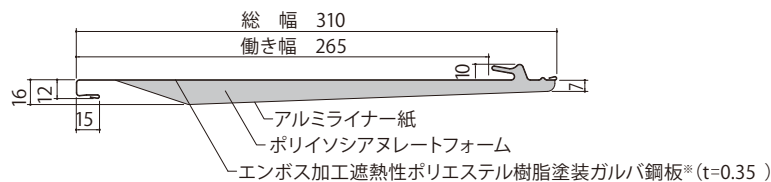

# ガルバ断熱ルーフ ガルテクト® C NEW

働き長さを短くした、  
コンパクトサイズの「ガルテクトC」。  
手狭な現場でもより扱いやすくなりました。

コンパクト

遮熱性ポリエステル  
樹脂塗装

塗膜 10年保証

シェイドブラック  
コード:GTC1-506

シェイドブラウン  
コード:GTC1-508

### 本体規格

働き幅	265mm
総幅	310mm
厚さ	最大16mm
重量	5.0kg/m <sup>2</sup>
入り数	6枚

	ガルテクト	ガルテクトC
働き長さ	2,960mm	1,820mm
入り数面積	4.71m <sup>2</sup>	2.90m <sup>2</sup>
設計価格	5,100 円/m <sup>2</sup>	5,100 円/m <sup>2</sup>

設計価格は商品単体の参考価格です。  
消費税及び取り付け工事費、付属品などの価格は含まれておりません。